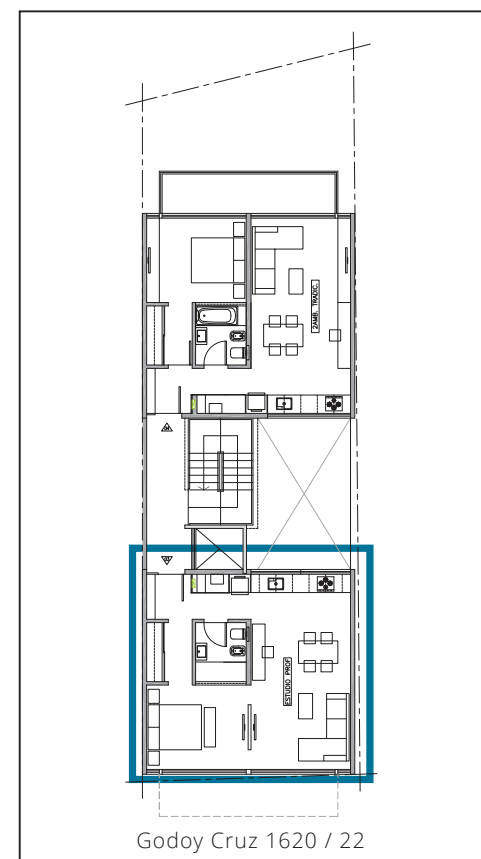

DEPARTAMENTO 1 AMB. DIVISIBLE

- 1. Hall Acceso
- 2. Guardado
- 3. Estar | Comedor | Cocina
- 4. Dormitorio
- 5. Baño
- 6. Terraza con parrilla

IMPLANTACIÓN

Godoy Cruz 1620 / 22

DEPARTAMENTO 2 AMB. TRADICIONAL

1. Hall Acceso
2. Estar | Comedor | Cocina
3. Dormitorio
4. Vestidor
5. Baño
6. Lavadero | Despensa
7. Balcón aterrazado

IMPLANTACIÓN

DEPARTAMENTO 2 AMB. TIPO LOFT

1. Hall Acceso
2. Estar | Comedor | Cocina
3. Dormitorio
4. Vestidor
5. Baño
6. Lavadero | Despensa
7. Balcón aterrazado