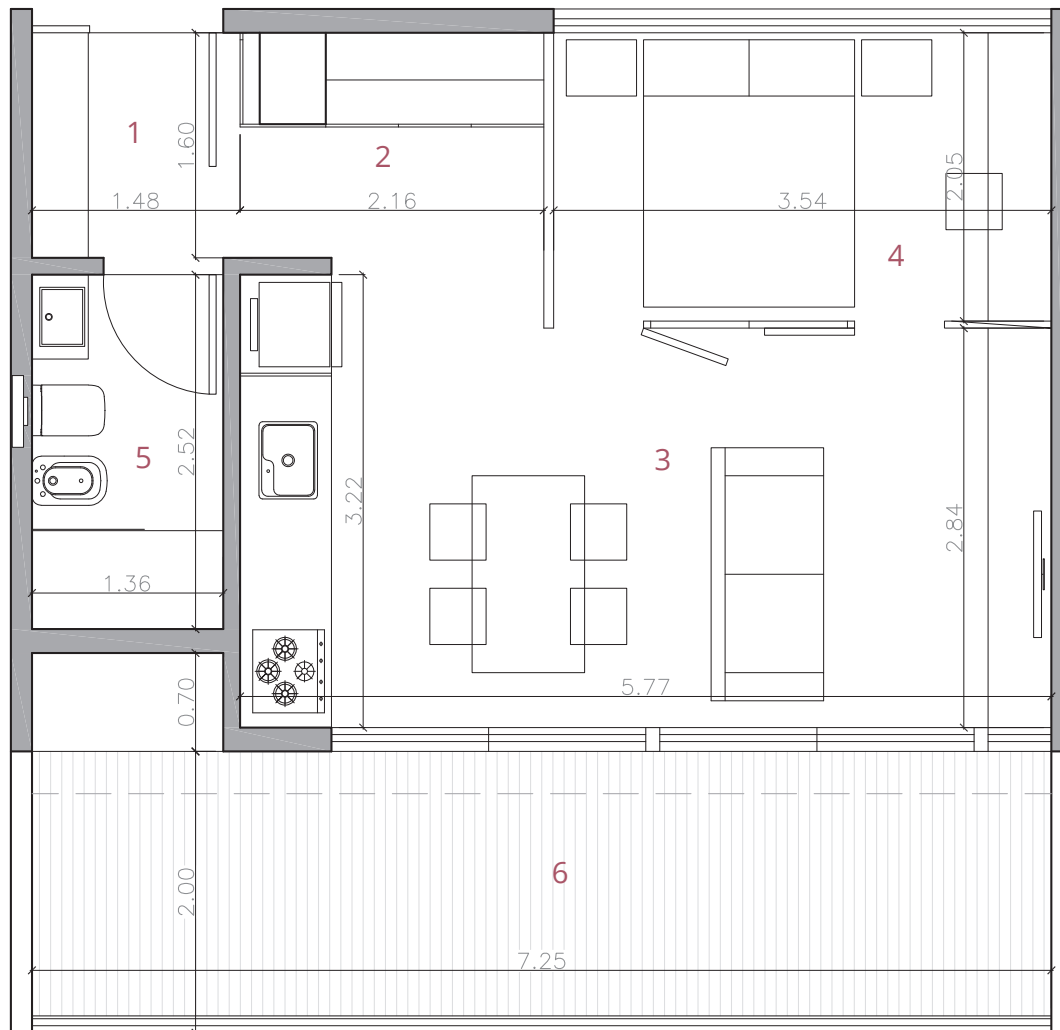

DEPARTAMENTO 1 AMB. DIVISIBLE

- 1. Hall Acceso
- 2. Guardado
- 3. Estar | Comedor | Cocina
- 4. Dormitorio
- 5. Baño
- 6. Terraza con parrilla

IMPLANTACIÓN

Godoy Cruz 1620 / 22

DEPARTAMENTO 2 AMB. TRADICIONAL

1. Hall Acceso
2. Estar | Comedor | Cocina
3. Dormitorio
4. Vestidor
5. Baño
6. Lavadero | Despensa
7. Balcón aterrazado

IMPLANTACIÓN

DEPARTAMENTO 2 AMB. TIPO LOFT

1. Hall Acceso
2. Estar | Comedor | Cocina
3. Dormitorio
4. Vestidor
5. Baño
6. Lavadero | Despensa
7. Balcón aterrazado