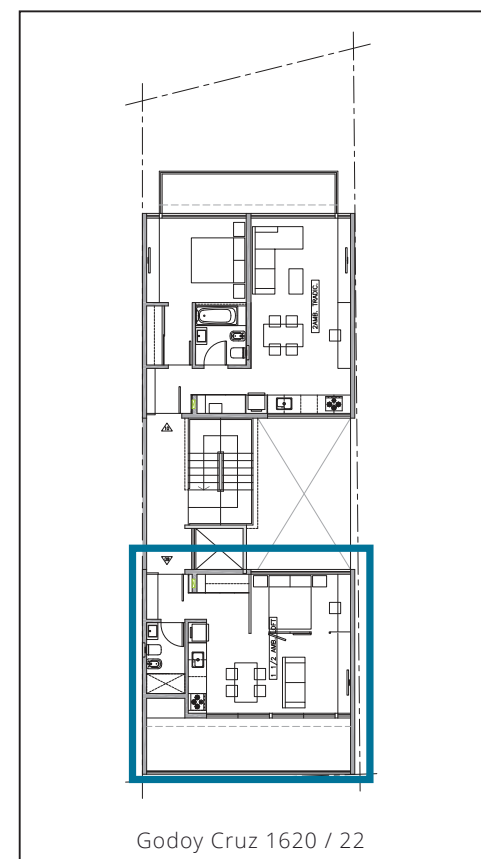

DEPARTAMENTO 1 AMB. DIVISIBLE

- 1. Hall Acceso
- 2. Guardado
- 3. Estar | Comedor | Cocina
- 4. Dormitorio
- 5. Baño
- 6. Terraza con parrilla

IMPLANTACIÓN

Godoy Cruz 1620 / 22

DEPARTAMENTO 2 AMB. TRADICIONAL

1. Hall Acceso
2. Estar | Comedor | Cocina
3. Dormitorio
4. Vestidor
5. Baño
6. Lavadero | Despensa
7. Balcón aterrazado

IMPLANTACIÓN

DEPARTAMENTO 2 AMB. TIPO LOFT

1. Hall Acceso
2. Estar | Comedor | Cocina
3. Dormitorio
4. Vestidor
5. Baño
6. Lavadero | Despensa
7. Balcón aterrazado