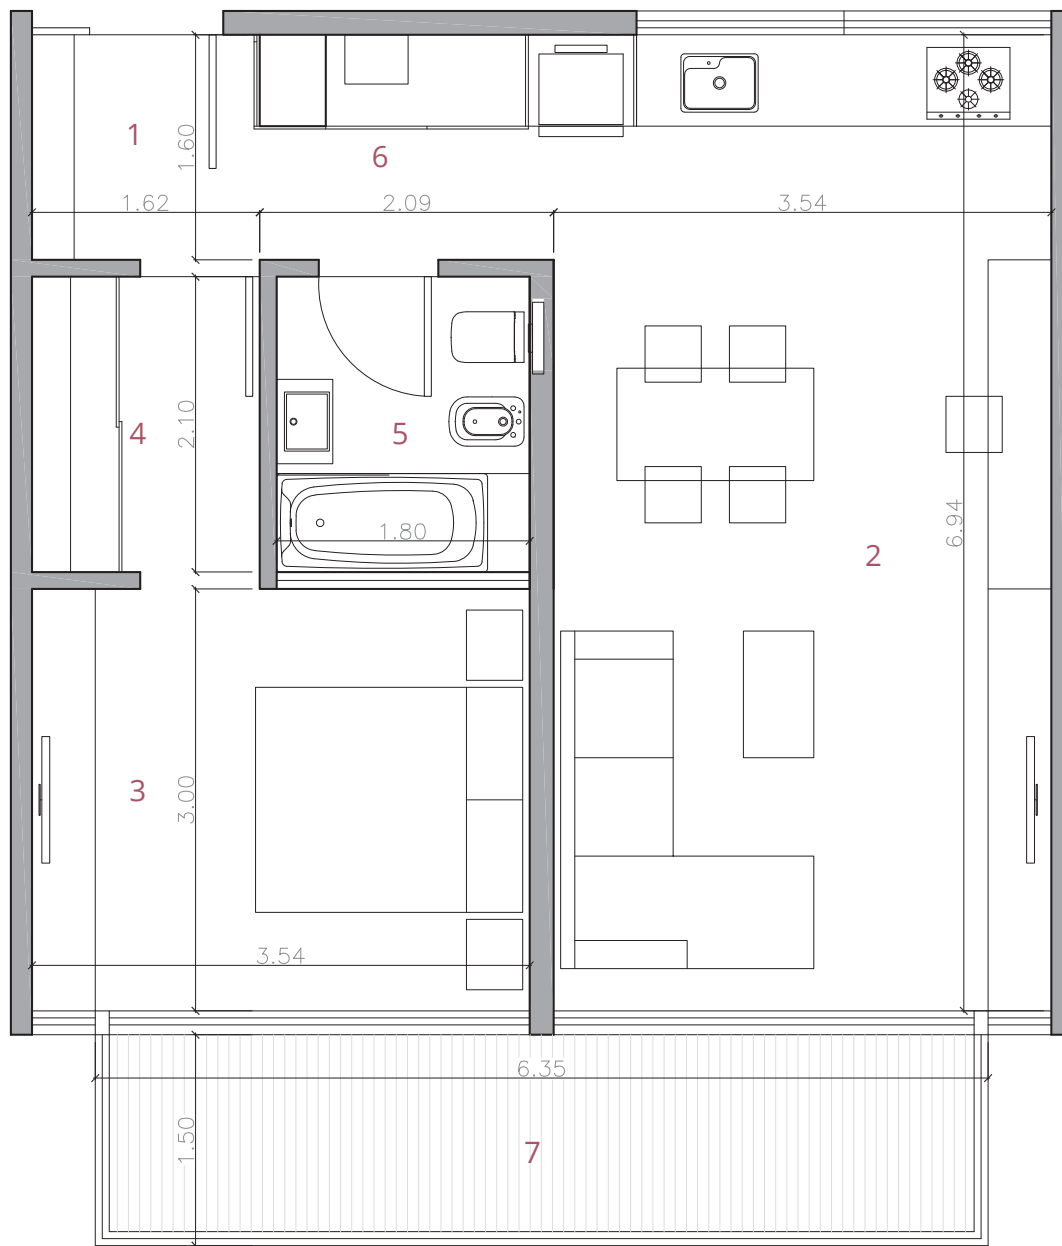

DEPARTAMENTO 1 AMB. DIVISIBLE

- 1. Hall Acceso
- 2. Guardado
- 3. Estar | Comedor | Cocina
- 4. Dormitorio
- 5. Baño
- 6. Terraza con parrilla

IMPLANTACIÓN

Godoy Cruz 1620 / 22

DEPARTAMENTO 2 AMB. TRADICIONAL

1. Hall Acceso
2. Estar | Comedor | Cocina
3. Dormitorio
4. Vestidor
5. Baño
6. Lavadero | Despensa
7. Balcón aterrazado

IMPLANTACIÓN

DEPARTAMENTO 2 AMB. TIPO LOFT

1. Hall Acceso
2. Estar | Comedor | Cocina
3. Dormitorio
4. Vestidor
5. Baño
6. Lavadero | Despensa
7. Balcón aterrazado