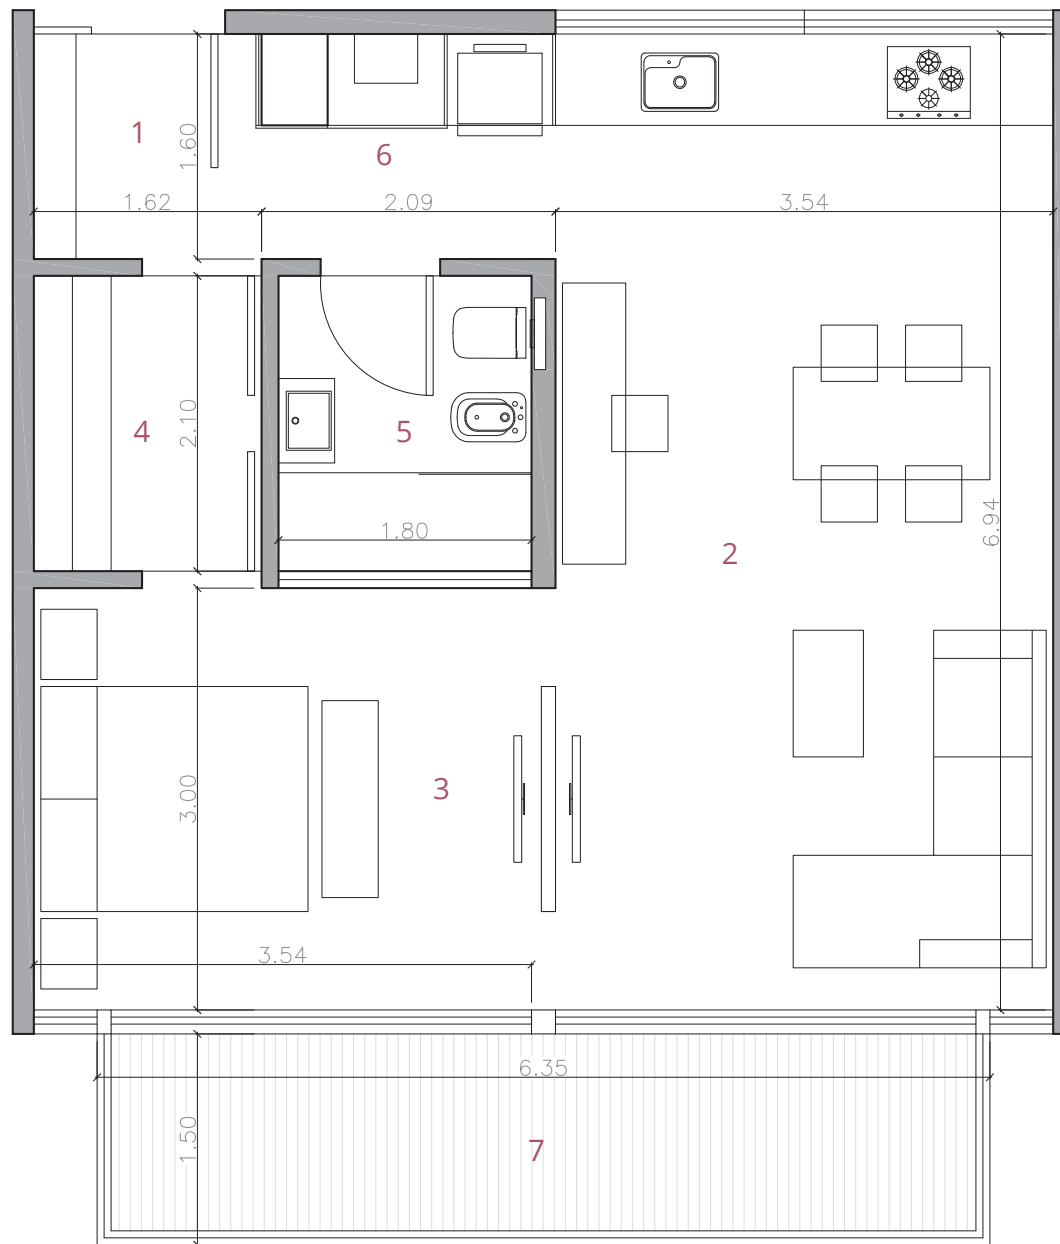

DEPARTAMENTO 1 AMB. DIVISIBLE

- 1. Hall Acceso
- 2. Guardado
- 3. Estar | Comedor | Cocina
- 4. Dormitorio
- 5. Baño
- 6. Terraza con parrilla

IMPLANTACIÓN

Godoy Cruz 1620 / 22

DEPARTAMENTO 2 AMB. TRADICIONAL

1. Hall Acceso
2. Estar | Comedor | Cocina
3. Dormitorio
4. Vestidor
5. Baño
6. Lavadero | Despensa
7. Balcón aterrazado

IMPLANTACIÓN

DEPARTAMENTO 2 AMB. TIPO LOFT

1. Hall Acceso
2. Estar | Comedor | Cocina
3. Dormitorio
4. Vestidor
5. Baño
6. Lavadero | Despensa
7. Balcón aterrazado